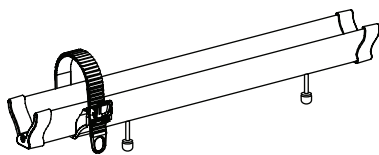

EN Accessories : A-frame-mounted bike carrier for caravan

DE Zubehör : Deichselfahrradträger für Wohnwagen

NL Accessoires : Fietsendrager voor montage op het A-frame van caravans

FR Accessoires : Porte-vélos sur timon pour caravane

IT Accessori : Portabicicli da telaio ad A per roulotte

ES Accesorios : Portabicicletas montado en lanza para caravanas

SV Tillbehör : Cykelhållare för husvagn monterad på A-ramen

FI Lisävarusteet : Runkoon kiinnitettävä polkupyöräteline matkailuvaunuun

DA Tilbehør : Cykelholder til campingvogn monteret på A-ramme

NO Tilbehør : Sykkelholder montert på A-ramme for campingvogn

PL Akcesoria : Bagażnik rowerowy montowany za rame, do przyczepy kempingowej.

x1

x1

x1

i