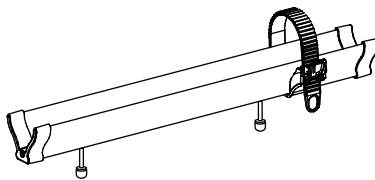

EN Accessories : A-frame-mounted bike carrier for caravan

DE Zubehör : Deichselfahrradträger für Wohnwagen

NL Accessoires : Fietsendrager voor montage op het A-frame van caravans

FR Accessoires : Porte-vélos sur timon pour caravane

IT Accessori : Portabicicli da telaio ad A per roulotte

ES Accesorios : Portabicicletas montado en lanza para caravanas

SV Tillbehör : Cykelhållare för husvagn monterad på A-ramen

FI Lisävarusteet : Runkoon kiinnitettävä polkupyöräteline matkailuvaunuun

DA Tilbehør : Cykelholder til campingvogn monteret på A-ramme

NO Tilbehør : Sykkelholder montert på A-ramme for campingvogn

PL Akcesoria : Bagażnik rowerowy montowany za rame, do przyczepy kempingowej.

x1

x1

x1

i