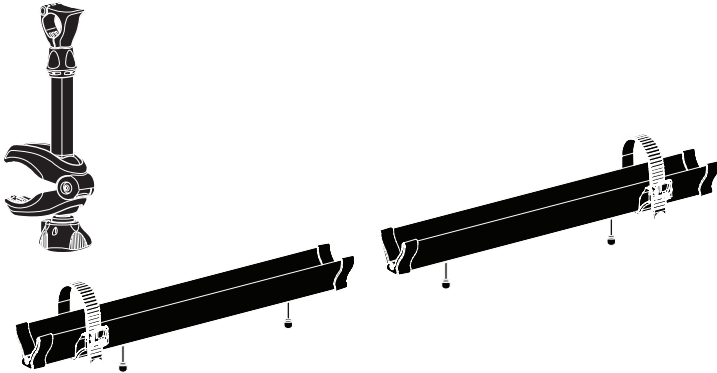

➤ Instructions

Thule Caravan Superb 3rd Rail Kit 307131

EN Accessories : A-frame-mounted bike carrier for caravan

DE Zubehör : Deichselfahrradträger für Wohnwagen

NL Accessoires : Fietsendrager voor montage op het A-frame van caravans

FR Accessoires : Porte-vélos sur timon pour caravane

IT Accessori : Portabicicli da telaio ad A per roulotte

ES Accesorios : Portabicicletas montado en lanza para caravanas

SV Tillbehör : Cykelhållare för husvagn monterad på A-ramen

FI Lisävarusteet : Runkoon kiinnitettävä polkupyöräteline matkailuvaunuun

DA Tilbehør : Cykelholder til campingvogn monteret på A-ramme

NO Tilbehør : Sykkelholder montert på A-ramme for campingvogn

PL Akcesoria : Bagażnik rowerowy montowany za rame, do przyczepy kempingowej.