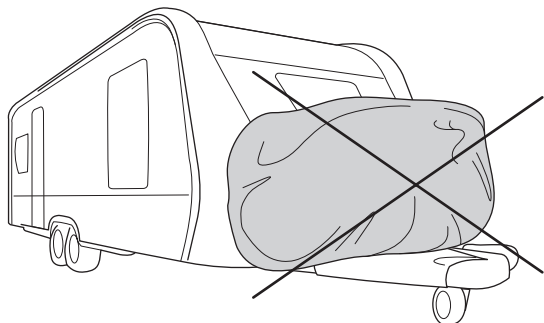

EN Accessories : A-frame-mounted bike carrier for caravan

DE Zubehör : Deichselfahrradträger für Wohnwagen

NL Accessoires : Fietsendrager voor montage op het A-frame van caravans

FR Accessoires : Porte-vélos sur timon pour caravane

IT Accessori : Portabicicli da telaio ad A per roulotte

ES Accesorios : Portabicicletas montado en lanza para caravanas

SV Tillbehör : Cykelhållare för husvagn monterad på A-ramen

FI Lisävarusteet : Runkoon kiinnitettävä polkupyöräteline matkailuvaunuun

DA Tilbehør : Cykelholder til campingvogn monteret på A-ramme

NO Tilbehør : Sykkelholder montert på A-ramme for campingvogn

PL Akcesoria : Bagażnik rowerowy montowany za rame, do przyczepy kempingowej.

x1

x1

x1

i